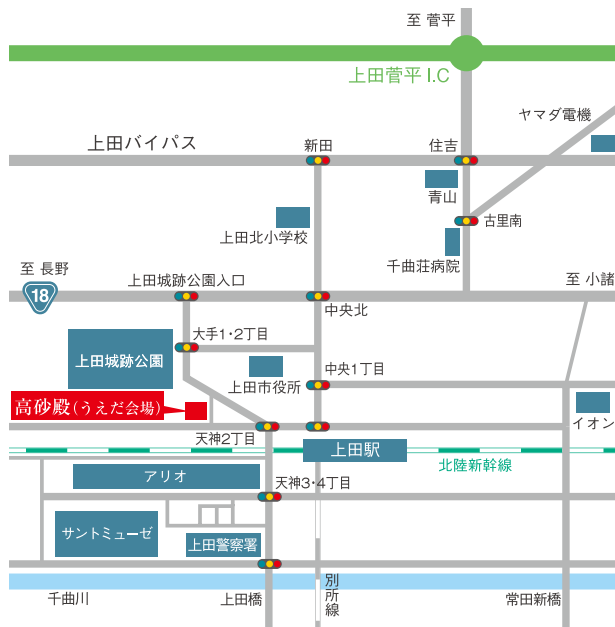

お問い合わせ先 守成クラブ うだ会場

申込締切日 11月15日(火)

守成クラブ うえだ会場
代表 野田 智

守成クラブ うえだ会場

経営者のための商談ビジネス交流会

第7回

仕事バンバンプラザ

日時	12月17日(木) 18:30 ~ 21:00 (18時00分から受付開始)
会場	高砂殿 (長野県上田市天神2-2-2 TEL 0268-23-1133)
会場	ブース出展、名刺交換会、 テーブル商談会、商談懇親会
参加費	5,000円 (1名、懇親会費込)
持ち物	名刺100枚以上