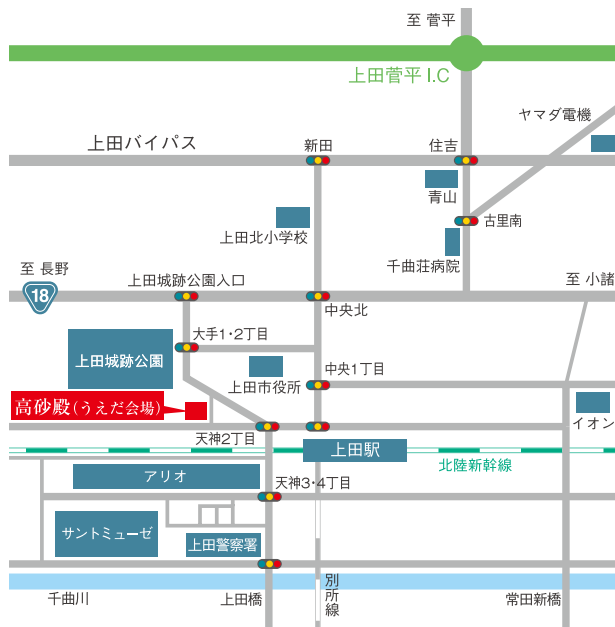

申込締切日 10月13日(火)

守成クラブ うえだ会場
代表 野田 智

守成クラブ うえだ会場

経営者のための商談ビジネス交流会

第5回

仕事バンバンプラザ

日時	10月15日(木) 18:30 ~ 21:00 (18時00分から受付開始)
会場	高砂殿 (長野県上田市天神2-2-2 TEL 0268-23-1133)
会場	ブース出展、名刺交換会、 テーブル商談会、商談懇親会
参加費	5,000円 (1名、懇親会費込)
持ち物	名刺100枚以上

ゲストの参加者は、経営トップ、およびそれに準ずる方(決裁権があること)

会員用出欠連絡

出欠連絡 ※全員返信して下さい

次回上田会場例会に 展示ブースの利用を	☐ 参加いたします	☐ 欠席します
	☐ 希望いたします	☐ 希望しません(正会員)

会社名	TEL	FAX
住所	職種	
役職 お名前	準会員・正会員 ( ) 会場	
展示ブース希望の場合は業種・具体的な取扱商品をご記入下さい。		

会員同士のビジネスチャンスを広げるため、お仲間の経営者をお誘い下さい

ゲスト参加申込

ご一緒に参加される方のお名前
※一部参加制限業種、役職がございますので4項目は必ずご記入下さい。
※ご一緒に参加されるゲストの方にも『名刺100枚以上の持参』を必ずお伝え下さい。

会社名	業種	役職	お名前
会社名	業種	役職	お名前

Web申込 : <http://www.shusei-ueda.com>

FAX:050-3730-4800

お問い合わせ先 守成クラブ うえだ会場 TEL : 090-5329-6237 (代表 : 野田)