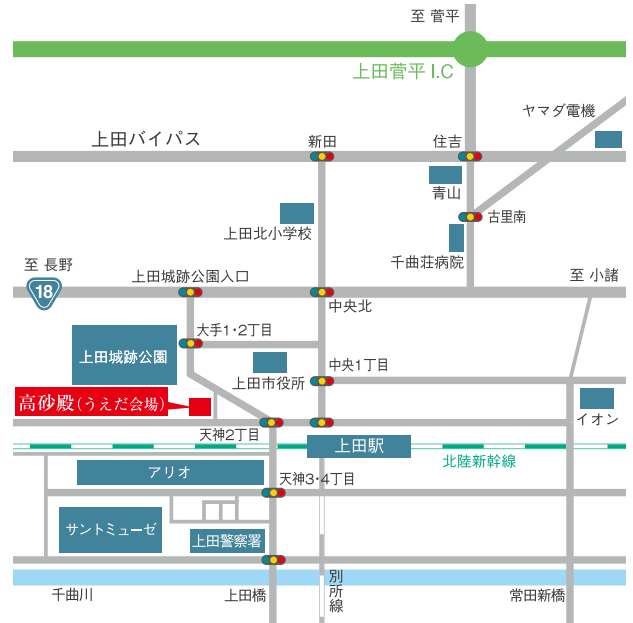

申込締切日 9月15日(火)

守成クラブ うえだ会場
代表 野田 智

守成クラブ うえだ会場

経営者のための商談ビジネス交流会

第4回

仕事バンバンプラザ

日時	9月17日(木) 18:30 ~ 21:00 (18時00分から受付開始)
会場	高砂殿 (長野県上田市天神2-2-2 TEL 0268-23-1133)
会場	ブース出展、名刺交換会、 テーブル商談会、商談懇親会
参加費	5,000円 (1名、懇親会費込)
持ち物	名刺100枚以上